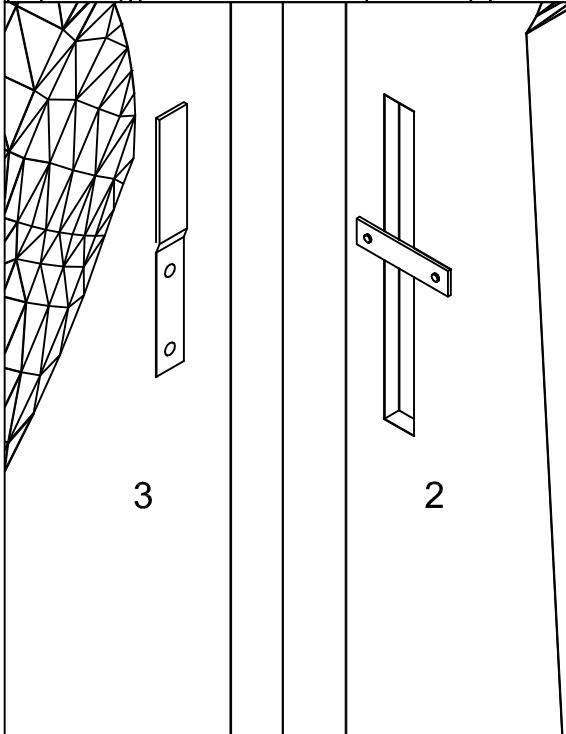

COBRA -3 SITS

1-	- 1st.		A- 6 st.		B- 6 st.
2-	- 1st.		M8		Ø 8
3-	- 2st.		C- 6 st.		
4-	- 4st.		M8		

verktygsbehov

(A) skruvas med kortare sida mot ryggsdel (2)

(A) skruvas med kortare sida mot armstöd (3)

COBRA-3 SITS

(A) skruvas med kortare sida mot armstöd (3)

4

(A) skruvas med kortare sida mot armstöd (3)

COBRA 3-SITS

6