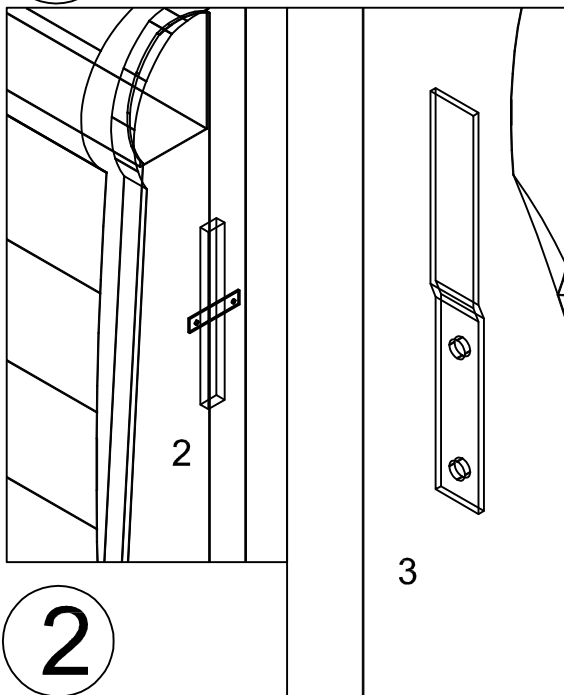

COBRA -3 SITS

1-	- 1st.		A- 6 st.		B- 6 st.
2-	- 1st.		M8		Ø 8
3-	- 2st.		C- 6 st.		
4-	- 4st.		M8		

verktygsbehov

(A) skruvas med kortare sida mot ryggsdel (2)

(A) skruvas med kortare sida mot armstöd (3)

COBRA-3 SITS

(A) skruvas med kortare sida mot armstöd (3)

4

(A) skruvas med kortare sida mot armstöd (3)

COBRA 3-SITS

6