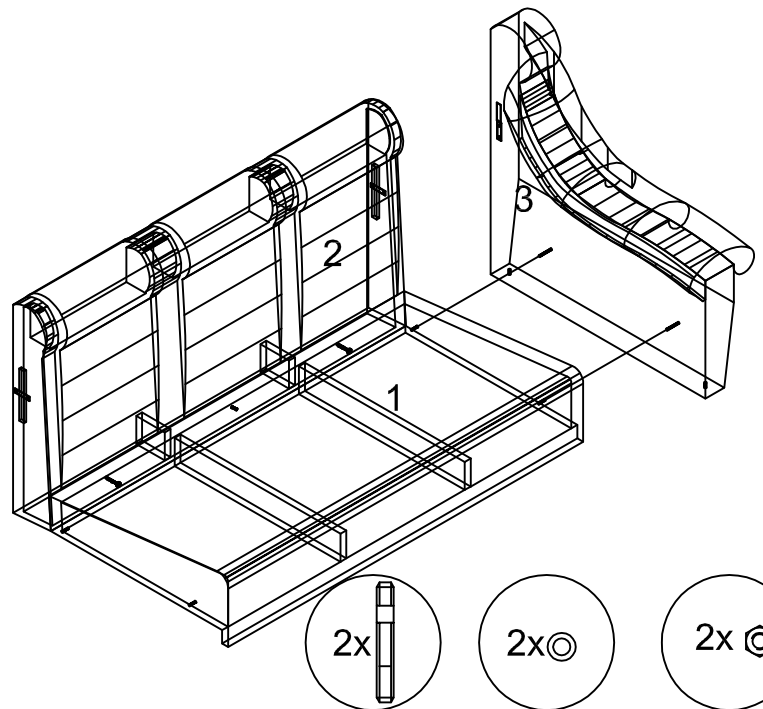

COBRA -3 SITS

1-	- 1st.		A- 6 st.		B- 6 st.
2-	- 1st.		M8		Ø 8
3-	- 2st.		C- 6 st.		
4-	- 4st.		M8		

verktygsbehov

(A) skruvas med kortare sida mot ryggsdel (2)

(A) skruvas med kortare sida mot armstöd (3)

COBRA-3 SITS

(A) skruvas med kortare sida mot armstöd (3)

4

(A) skruvas med kortare sida mot armstöd (3)

COBRA 3-SITS

6