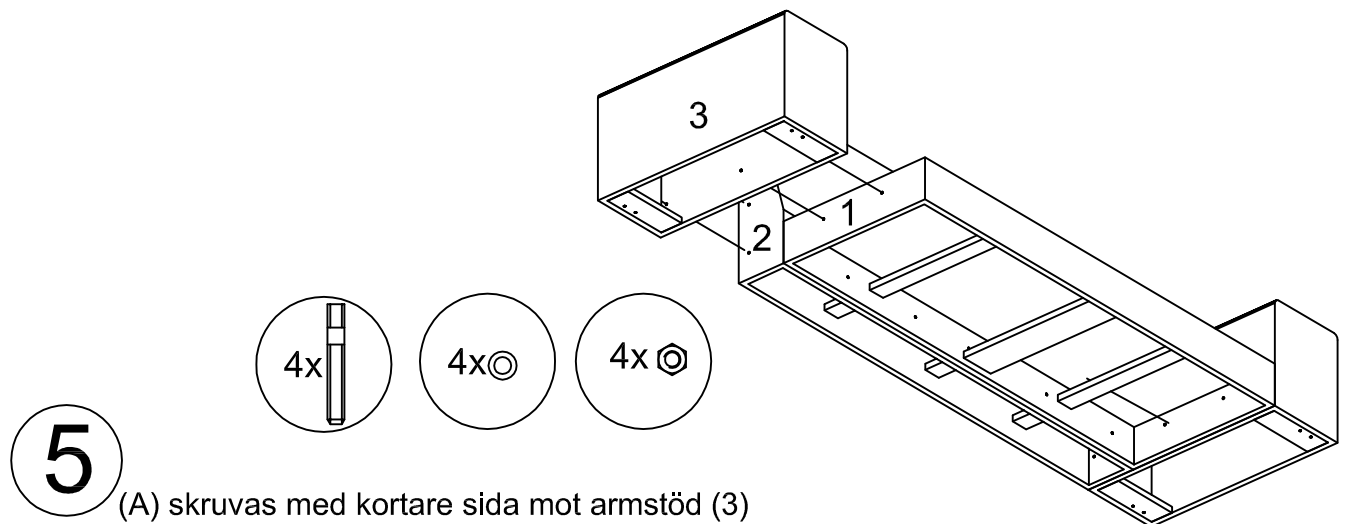

GOLIAT -XL

1- - 1st.	A- 12 st.	B- 2 st.	C- 9 st.
2- - 1st.	M8	M8	M4
3- - 2st.			
4- - 1st.		E- 2 st.	F- 12 st.
5- - 8st.	⊙ D- 12 st. Ø 8		M8

verktygsbehov

1

2x ⊙

2x ⊙

2

2x

(A) skruvas med kortare sida mot armstöd (3)

GOLIAT- XL

GOLIAT -XL

6

7

GOLIAT -XL

8

9