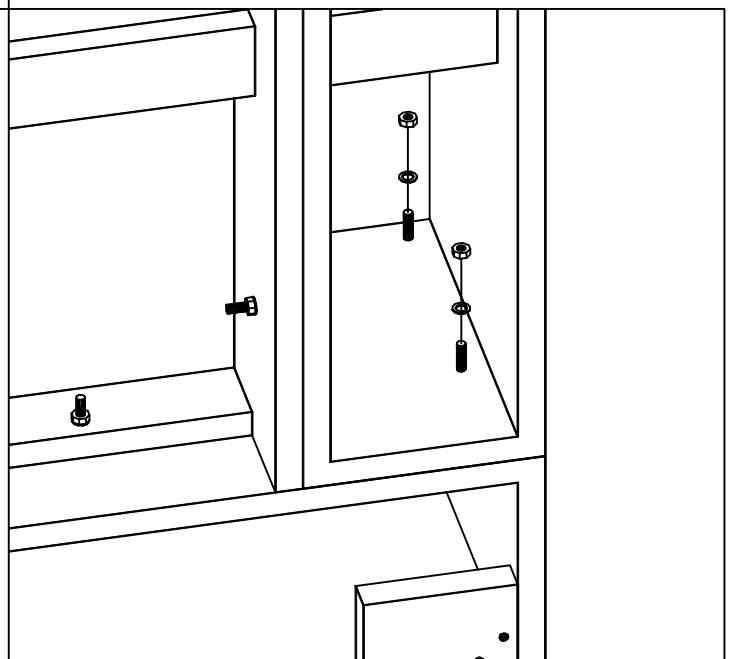

MONTERING AV RELAX SOFFA

skrivas med kortare sida mot armstöd

3

4

5